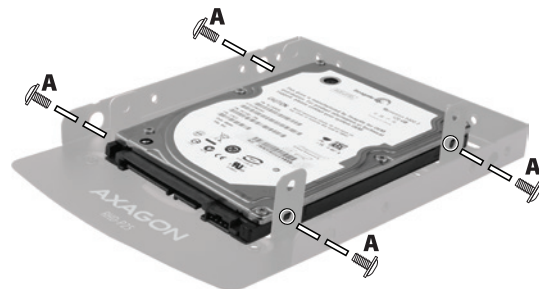

AXAGON

2x 2.5" SSD/HDD BRACKET into 3.5" BAY or PCI SLOT

ENG Bracket for 2.5" disks into 3.5" bay or PCI slot
CZ Rámeček pro 2.5" diský do 3.5" pozice nebo PCI záslepký
DE Halterung für 2.5" Festplatten in 3.5" Schacht oder PCI-Steckplatz
DK Beslag til 2.5" diske ind i 3.5" bås eller PCI-stik
ESP Soporte para discos de 2.5" a puertos de 3.5" o ranura PCI
FIN Kiintolevykehikko 2.5"-levylle 3.5"-telakkaan tai PCI-väylään
FR Support pour disques de 2.5" dans une baie de 3.5" ou un port PCI
GR Βάση για δίσκους 2.5" σε υποδοχή 3.5" ή υποδοχή PCI
HR Držac za 2.5" diskove u 3.5" ležištu ili PCI utoru
HU 2.5" merevlemez keret 3.5" helyre vagy PCI slot-ra
IT Staffa per dischi da 2.5" in alloggiamento da 3.5" o slot PCI
NL Beugel voor 2.5" schijven naar 3.5" schijfpositie of PCI sleuf
PL Uchwyt dla dysków 2.5" do slotu 3.5" lub PCI
PT Suporte para discos de 2.5" em compartimento de 3.5" ou slot PCI
RO Suport pentru discuri de 2.5" în locașul de 3.5" sau slotul PCI
RU Крепление диска 2.5" для отсека на 3.5" или слота PCI
SK Rámček pre 2.5" diský do 3.5" pozície alebo PCI záslepký
SWE Hållare för 2.5" hårddisk i 3.5" fack eller PCI-korthållare
TR 3.5" yuvalı ya da PCI yuvalı 2.5" diskler için kızak
BG Скоба за 2.5" дискове в 3.5" отделение или PCI слот
CN 可用于将2.5英寸磁盘放入3.5英寸托架或PCI插槽的支架
ARA 3.5" ölçüde bir yuva veya 2.5" ölçüde bir yuva için 3.5" ölçüde bir disk için taşıyıcı

QUICK GUIDE

multilanguage
revision 1.0

RHD-P25

PACKING CONTENT

1x DISK

2x DISKS

OPTIONAL FEATURES