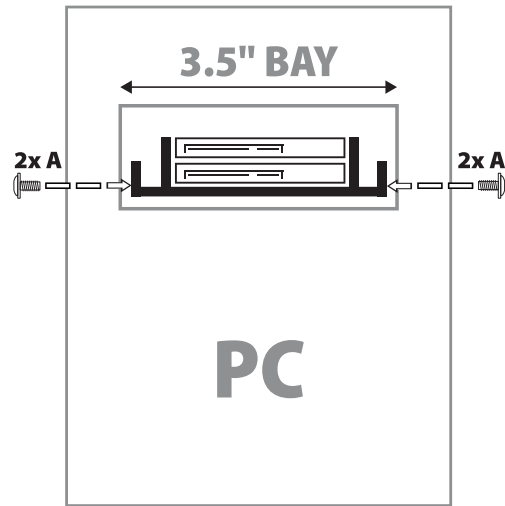

PT | SUPORTE TÉCNICO | Mais informações, FAQs, manuais e drivers podem ser encontrados na página do produto no guia SUPORTE em www.axagon.eu. Não encontrou o que procura? Escreva para o nosso suporte técnico: support@axagon.cz.

RU | ТЕХНИЧЕСКАЯ ПОДДЕРЖКА | Дополнительную информацию, вопросы и ответы, руководства пользователей и драйверы можно найти на странице продукта во вкладке ПОДДЕРЖКА по адресу www.axagon.eu. Не нашли, что искали? Свяжитесь со специалистами нашей техподдержки: support@axagon.cz.

SK | TECHNICKÁ PODPORA | Viac informácií, FAQ, manuály a ovládací nájedete na stránke produktu v záložke PODPORA PRODUKTU na www.axagon.eu. Nic nepomohlo? Napište našej technickej podpore support@axagon.cz.

SWE | TEKNISK SUPPORT | Ytterligare information, vanliga frågor, manualer och drivrutiner finns på produktsidan under fliken PRODUCT SUPPORT på www.axagon.eu. Hjälpste det inte? Skriv till vår tekniska support: support@axagon.cz.

BG | ТЕХНИЧЕСКА ПОДДРЪЖКА | Повече информация, често задавани въпроси (FAQ), ръководства и драйвери могат да бъдат открити на продуктовата страница в полето ПОДДРЪЖКА на www.axagon.eu. Тази информация не Ви е помогнала? Пишете на специалистите ни по техническа поддръжка: support@axagon.cz.

CN | 技术支持 | 更多有用信息及常见问题解答, 手册和驱动程序可登录 www.axagon.eu 网页界面查询的 PRODUCT SUPPORT 选项卡。若您仍无帮助, 可发送电子邮件到 support@axagon.cz 寻求技术支持。

INSTALLATION TO THE 3.5" BAY