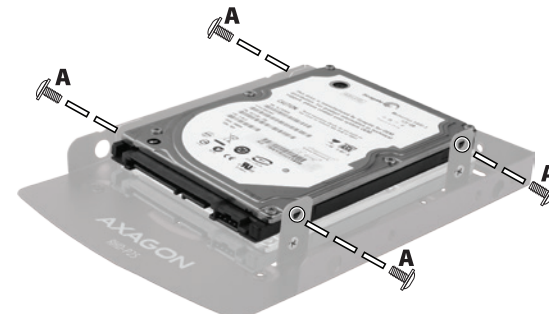

AXAGON

2x 2.5" SSD/HDD BRACKET into 3.5" BAY or PCI SLOT

ENG Bracket for 2.5" disks into 3.5" bay or PCI slot
CZ Rámeček pro 2.5" diský do 3.5" pozice nebo PCI záslepký
DE Halterung für 2.5" Festplatten in 3.5" Schacht oder PCI-Steckplatz
DK Beslag til 2.5" diske ind i 3.5" bås eller PCI-stik
ESP Soporte para discos de 2.5" a puertos de 3.5" o ranura PCI
FIN Kiintolevykehikko 2.5"-levylle 3.5"-telakkaan tai PCI-väylään
FR Support pour disques de 2.5" dans une baie de 3.5" ou un port PCI
GR Βάση για δίσκους 2.5" σε υποδοχή 3.5" ή υποδοχή PCI
HR Držac za 2.5" diskove u 3.5" ležištu ili PCI utoru
HU 2.5" merevlemez keret 3.5" helyre vagy PCI slot-ra
IT Staffa per dischi da 2.5" in alloggiamento da 3.5" o slot PCI
NL Beugel voor 2.5" schijven naar 3.5" schijfpositie of PCI sleuf
PL Uchwyt dla dysków 2.5" do slotu 3.5" lub PCI
PT Suporte para discos de 2.5" em compartimento de 3.5" ou slot PCI
RO Suport pentru discuri de 2.5" în locașul de 3.5" sau slotul PCI
RU Крепление диска 2.5" для отсека на 3.5" или слота PCI
SK Rámček pre 2.5" diský do 3.5" pozície alebo PCI záslepký
SWE Hållare för 2.5" hårddisk i 3.5" fack eller PCI-korthållare
TR 3.5" yuvalı ya da PCI yuvalı 2.5" diskler için kızak
BG Скоба за 2.5" дискове в 3.5" отделение или PCI слот
CN 可用于将2.5英寸磁盘放入3.5英寸托架或PCI插槽的支架
ARA 3.5" ölçüde bir yuva veya 2.5" ölçüde bir yuva için 3.5" ölçüde bir disk için taşıyıcı

QUICK GUIDE

multilanguage
revision 1.0

RHD-P25

PACKING CONTENT

1x DISK

2x DISKS

OPTIONAL FEATURES