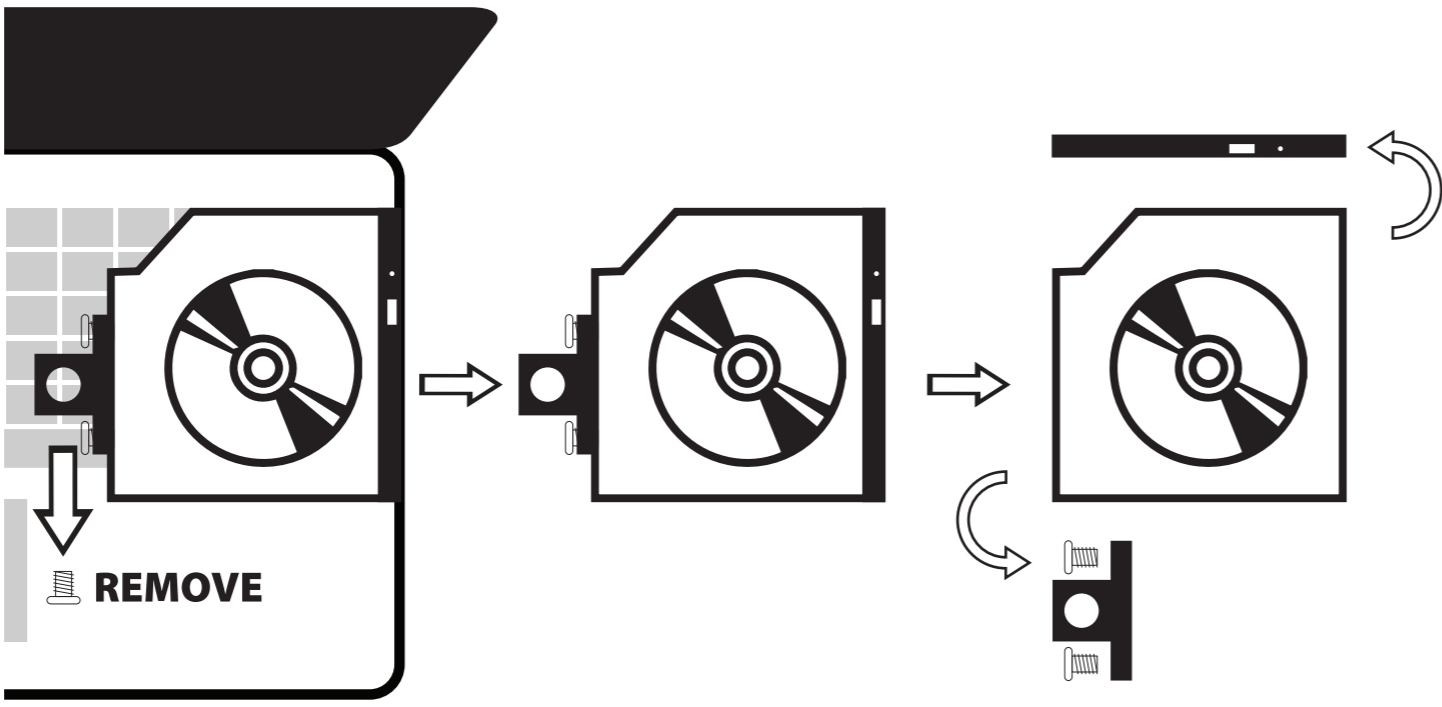

4. REMOVE ODD