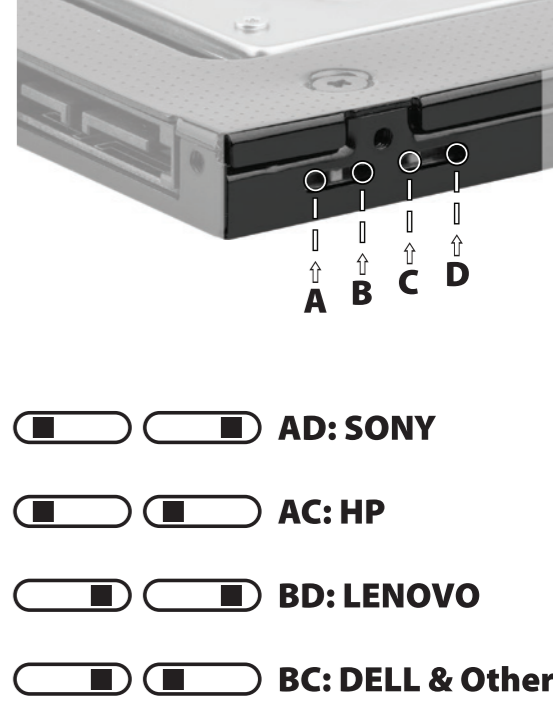

PACKAGE CONTENT

- | | | |
|--|-------|-----------|
| | 9.5mm | 1x |
| | | 1x |
| | | 4x |
| | | 1x |
| | | 1x |
| | | 1x |

1. INSERT DISK

2. FIX DISK

3. SET NOTEBOOK TYPE

PRODUCT SUPPORT LINK
<http://axagon.eu/produkty/rss-cd09#supportLinkGoal>

- ENG 2.5" SSD/HDD caddy into ODD slot
 CZ Rámeček pro 2.5" disk do ODD slotu
 DE Halterung für 2.5" Festplatten in ODD Schacht
 DK Beslag til 2.5" diske ind i ODD bås
 ESP Soporte para discos de 2.5" a puertos de ODD
 FIN Kiintolevykehikko 2.5"-levyille ODD-telakkaan
 FR Support pour disques de 2.5" dans une baie de ODD
 GR Βάση για δίσκους 2.5" σε θέση ODD
 HR Držac za 2.5" diskeve u ODD ležištu
 HU 2.5" merevlemez keret ODD helyre
 IT Staffa per dischi da 2.5" in alloggiamento da ODD
 NL Beugel voor 2.5" schijven naar ODD schijfpositie
 PL Uchwyt dla dysków 2.5" do slotu ODD
 PT Suporte para discos de 2.5" em compartimento de ODD
 RO Suport pentru discuri de 2.5" in locașul de ODD
 RU Крепление диска 2.5" для отсека на ODD
 SK Rámček pre 2.5" disky do ODD slot
 SWE Hållare för 2.5" hårddisk i ODD fack
 TR ODD yuvalı 2.5" diskler için kızak
 BG Скоба за 2.5" дискове в ODD отделение
 CN 可用于将2.5英寸硬盘放入ODD英寸托架中的支架
 ARA 2.5" diskler için ODD bölmesindeki taşıyıcıya