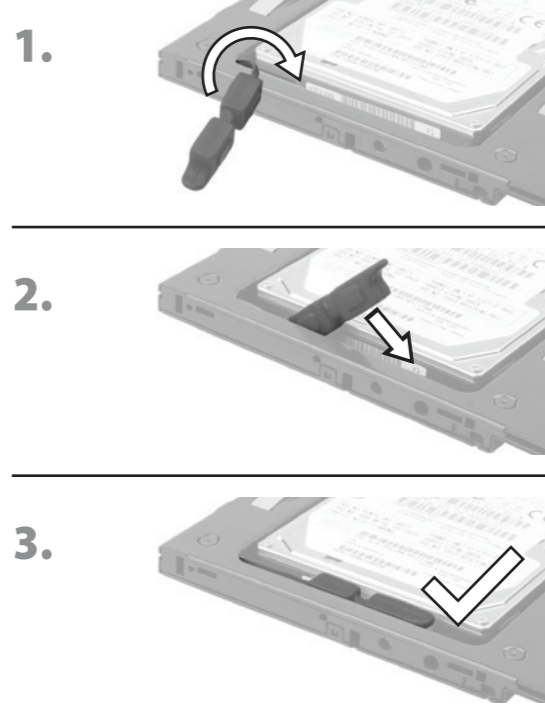

OPTICAL DISK DRIVE CADDY for 2.5" SATA SSD/HDD

- | | |
|--|--|
| ENG Instructions for use (original) | NL Instructies voor gebruik (vertaling) |
| CZ Návod k použití (original) | PL Instrukcja użycia (tłumaczenie) |
| DE Gebrauchsanweisungen (Übersetzung) | PT Instruções de utilização (tradução) |
| DK Brugsanvisning (translation) | RO Instrucțiuni pentru utilizare (traducere) |
| ESP Instrucciones de uso (traducción) | RU Инструкция по эксплуатации (транслация) |
| FIN Käyttöohjeet (käännös) | SK Návod na použitie (preklad) |
| FR Instructions d'utilisation (traduction) | SWE Användarinstruktioner (translation) |
| GR Οδηγίες χρήσης (μετάφραση) | TR Kullanım talimatları (tercüme) |
| HR Upute za korištenje (prijevod) | BG Инструкции за Употреба (превод) |
| HU Felhasználói kézikönyv (fordítás) | CN 使用说明 (翻译) |
| IT Istruzioni per l'uso. (traduzione) | ARA تعليمات الاستخدام (الترجمة) |

PACKAGE CONTENT

- | | | |
|--|-------|-----------|
| | 9.5mm | 1x |
| | | 1x |
| | | 4x |
| | | 1x |
| | | 1x |
| | | 1x |

1. INSERT DISK

2. FIX DISK

3. SET NOTEBOOK TYPE

PRODUCT SUPPORT LINK
<http://axagon.eu/produkty/rss-cd09#supportLinkGoal>