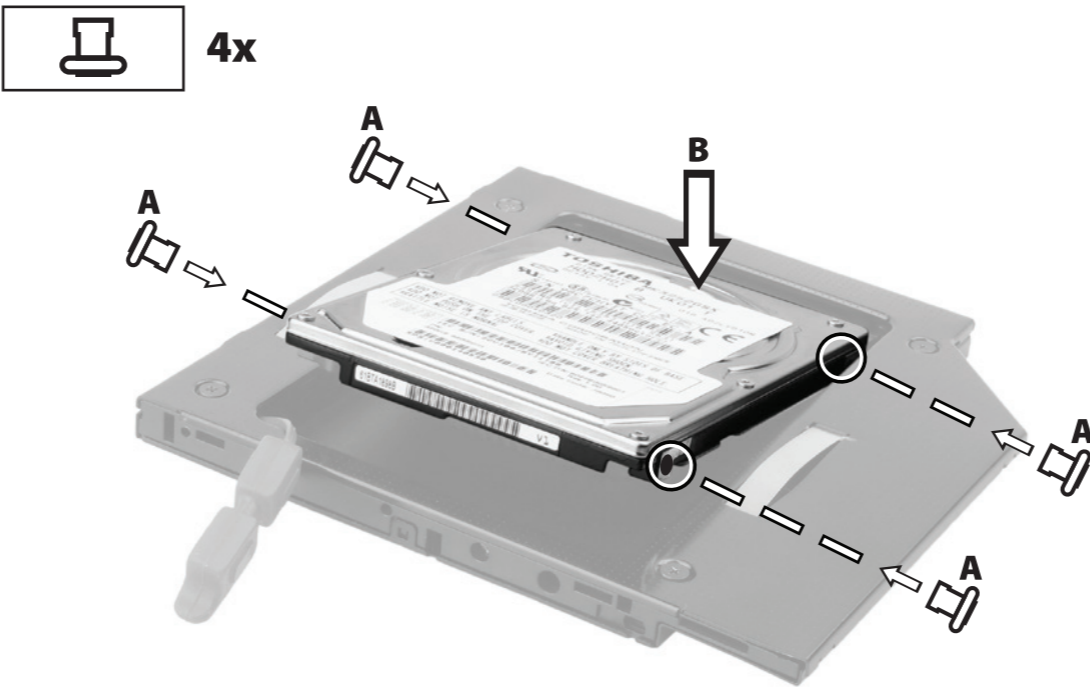

OPTICAL DISK DRIVE CADDY for 2.5" SATA SSD/HDD

- | | |
|--|--|
| ENG Instructions for use (original) | NL Instructies voor gebruik (vertaling) |
| CZ Návod k použití (original) | PL Instrukcja użycia (tłumaczenie) |
| DE Gebrauchsanweisungen (Übersetzung) | PT Instruções de utilização (tradução) |
| DK Brugsanvisning (translation) | RO Instrucțiuni pentru utilizare (traducere) |
| ESP Instrucciones de uso (traducción) | RU Инструкция по эксплуатации (транслация) |
| FIN Käyttöohjeet (käännös) | SK Návod na použitie (preklad) |
| FR Instructions d'utilisation (traduction) | SWE Användarinstruktioner (translation) |
| GR Οδηγίες χρήσης (μετάφραση) | TR Kullanım talimatları (tercüme) |
| HR Upute za korištenje (prijevod) | BG Инструкции за Употреба (превод) |
| HU Felhasználói kézikönyv (fordítás) | CN 使用说明 (翻译) |
| IT Istruzioni per l'uso. (traduzione) | ARA تعليمات الاستخدام (الترجمة) |

PACKAGE CONTENT

- | | | |
|--|-------|-----------|
| | 9.5mm | 1x |
| | | 1x |
| | | 4x |
| | | 1x |
| | | 1x |
| | | 1x |

1. INSERT DISK

2. FIX DISK

3. SET NOTEBOOK TYPE

PRODUCT SUPPORT LINK
<http://axagon.eu/produkty/rss-cd09#supportLinkGoal>